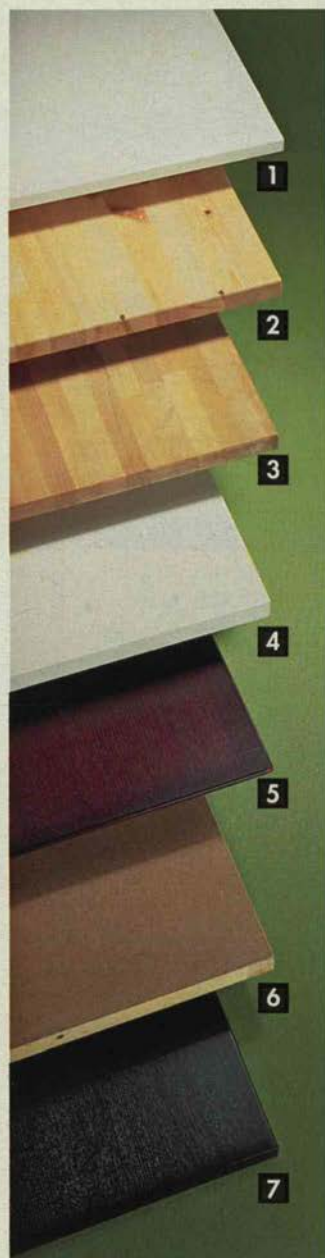

Ta ett bord i baren

Matbord, ritbord eller arbetsbord. Här finns många möjliga kombinationer!
Först en bordsskiva, sedan ben eller bockar och bordet är klart.

1. **1. ALEX 18 bordsskiva.**
   Vit melaminbelagd spånskiva. 18 mm tjock.
   120x80 cm _____ 175.-
   150x80 cm _____ 220.-
2. **2. BERTIL 30 bordsskiva.**
   Klarlackerad massiv stavlimmad furu. 27 mm tjock.
   120x80 cm _____ 425.-
   150x80 cm _____ 530.-
3. **3. BERRA 27 bordsskiva.**
   Oljebehandlat massivträ. 27 mm tjock.
   120x80 cm _____ 460.-
   150x80 cm _____ 570.-
4. **4. AMON 30 bordsskiva.**
   Design: Knut Hagberg/Marianne Hagberg.
   Vittlackerad översida. Träfiberplatta/spånplatta. 30 mm tjock.
   120x80 cm _____ 295.-
   150x80 cm _____ 350.-
5. **5. CECIL 23 bordsskiva.**
   Rödbrunlaserad/klarlackerad askfanerad träfiberplatta. 23 mm tjock.
   170x95 cm _____ 795.-
6. **6. BRA 40 bordsskiva.**
   Obehandlad träfiberplatta på ram av massivträ. 40 mm tjock.
   194x80 cm _____ 250.-
7. **7. BALDER 25 bordsskiva.**
   Svartlaserad askfanerad spånplatta. 25 mm tjock.
   120x80 cm _____ 380.-
   150x80 cm _____ 450.-
8. **8. CURRY bordsben.**
   Design: Knut Hagberg och Marianne Hagberg.
   Vita eller svarta epoxilackerade stålrör.
   Höjd 70 cm _____ 235.-/4 st
9. **9. CURRY bordsben.**
   Förkromade.
   Höjd 70 cm _____ 275.-/4st
10. **10. OLOF bordsben.**
    Klarlackerad massiv furu.
    Höjd 71 cm _____ 250.-/4 st
11. **11. LOFFE benbock.**
    Massiv obehandlad furu.
    Ställbar 65-94 cm _____ 210.-/st
12. **12. NICKE benbock.**
    Obehandlad massiv furu.
    Höjd 68 cm _____ 95.-/st
13. **13. FRASSE benbock.**
    Design: Tomas Jelinek.
    Svart- eller vitlackerade stålrör. Ställbar
    52-87 cm _____ 185.-/st
14. **14. CLYDE bordsunderrede.**
    Design: Tomas Jelinek. Förkromade stålrör. Ställbart.
    Längd 80x120-150 cm.
    Höjd 70 cm _____ 385.-
15. **15. TED benbock.**
    Design: Niels Gammelgaard. Svart- eller vitlackerade stålrör. Hopfällbar.
    Höjd 68 cm _____ 98.-/st